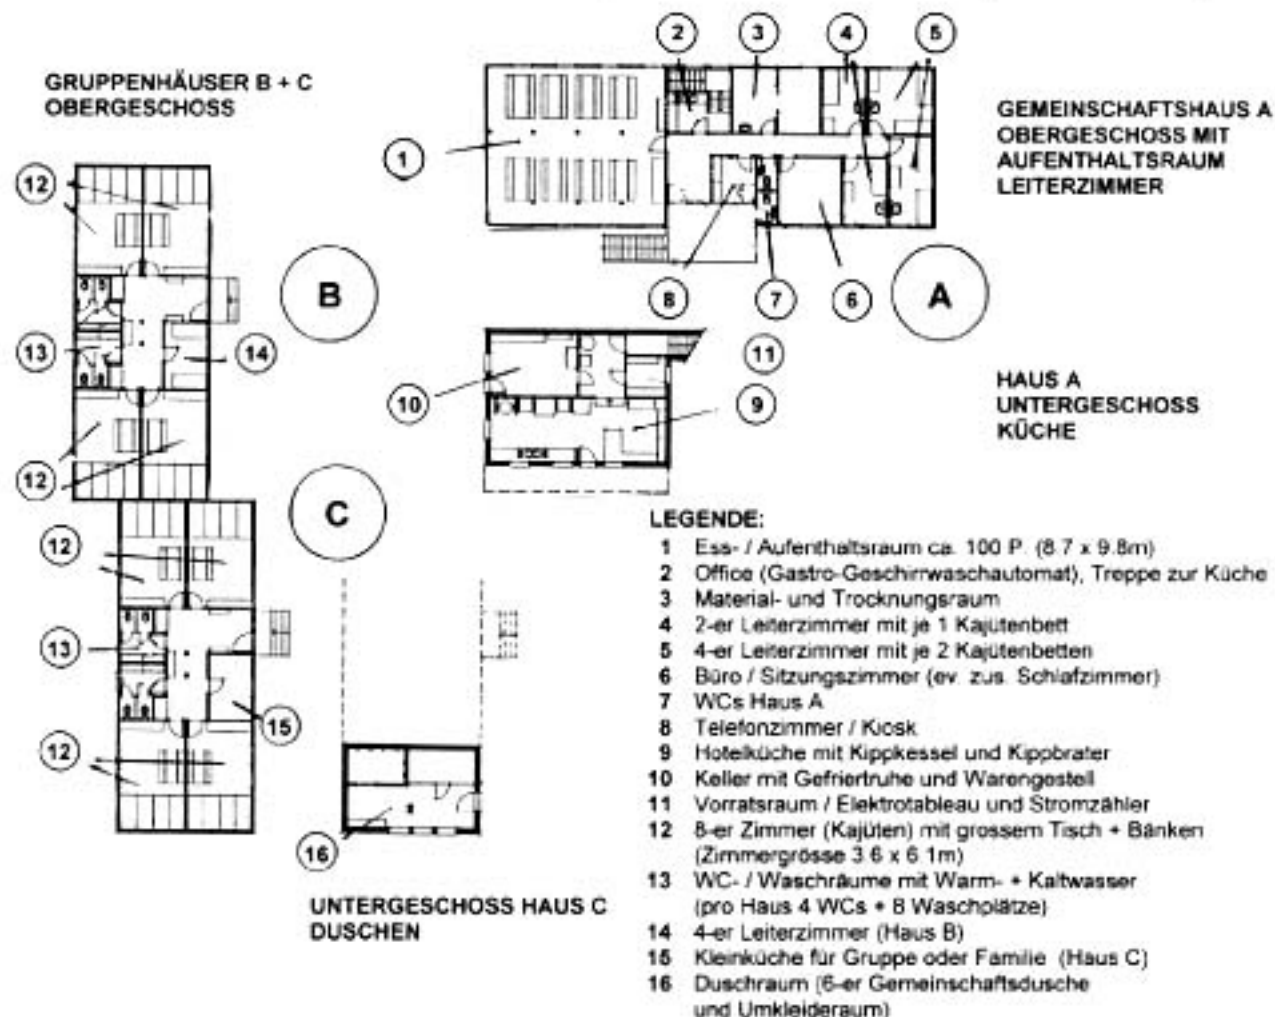

FERIENLAGERHAUS DON BOSCO, CH-7083 LANTSCH/LENZ (LENZERHEIDE)

So finden Sie unseren Standort

Das Ferienlagerhaus Don Bosco befindet sich 21 km von Chur entfernt, erreichbar über die Lenzerheide oder über Thusis und Tiefencastel.