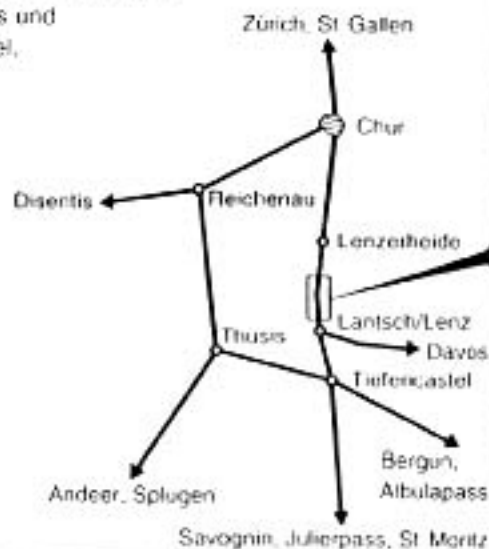

FERIENLAGERHAUS DON BOSCO, CH-7083 LANTSCH/LENZ (LENZERHEIDE)

So finden Sie unseren Standort

Das Ferienlagerhaus Don Bosco befindet sich 21 km von Chur entfernt, erreichbar über die Lenzerheide oder über Thusis und Tiefencastel.

DISTANZEN (KM) DON BOSCO NACH:

St Cassian Haltestelle Postbus	0.4
Dorfladen + Post Lantsch/Lenz	1.5
Lenzerheide Dorfbeginn (Werkhof)	5.5
Lenzerheide Post	6.4
Chur	> 21
Zürich	= 140
Basel	= 220